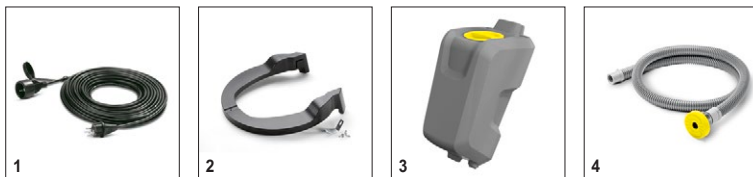

BDS 43/150 C Classic

1.291-243.0

KÄRCHER

		Номер для заказа	Длина	Цвет	Количество	Цена	Описание	
Другое								
Удлинительный кабель	1	6.647-022.0	20 м		1 шт.		Удлинительный кабель длиной 20 м, 3 x 1,5 мм². С защищенной от брызг воды штепсельной вилкой, приспособлениями для защиты от усилий растяжения и перегиба.	☐
Утяжелитель, 10 кг	2	2.642-802.0			1 шт.		10-килограммовый утяжелитель повышает давление прижима и, как следствие, эффективность шлифовки, кристаллизации или удаления защитного слоя.	☐
Бак комплектный BDS43/150C	3	9.753-058.0			1 шт.			☐
Заправочный шланг	4	6.680-124.0	1,5 м		1 шт.		Шланг длиной 1500 мм с универсальной воронкой облегчает заправку машины из водопроводного крана. Подходит ко всем распространенным водопроводным кранам.	☐

■ Входит в комплект поставки. ☐ Доступные аксессуары.